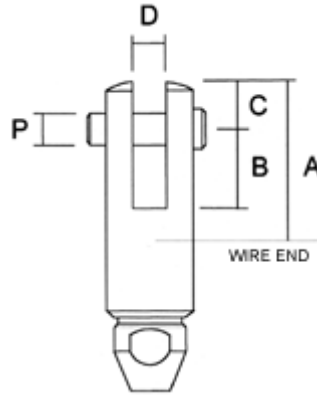

Supplied By;
American Rigging Supply, Inc.

STA-LOK FORK

Product details						
Cat Ref	Wire inch	A	B	C	D	P
134-03	1/8	39/64	25/64	5/16	7/32	13/64
134-04	5/32	27/32	37/64	23/64	1/4	1/4
134-05	3/16	31/32	23/32	29/64	5/16	5/16
134-55	7/32	1 3/16	7/8	5/8	7/16	27/64
134-06	1/4	1 3/16	7/8	5/8	7/16	27/64
134-07	9/32	1 21/64	1	5/8	7/16	27/64
134-08	5/16	1 29/64	1 5/64	3/4	35/64	1/2
134-10	3/8	1 5/8	1 5/32	57/64	35/74	5/8
134-11	7/16	1 13/16	1 5/16	1	49/64	23/32
134-12	1/2	1 13/16	1 5/16	1	49/64	23/32
134-14	9/16	2 17/32	1 1/2	1 1/4	13/16	27/32
134-16	5/8	2 17/64	1 37/64	1 21/64	13/16	27/32
134-19	3/4	2 29/32	1 31/32	1 39/64	1 3/32	1 1/16
134-22	7/8	6	2 3/8	1 51/64	1 3/8	1 5/16
134-26	1	6	2 3/8	1 63/64	1 3/8	1 5/16