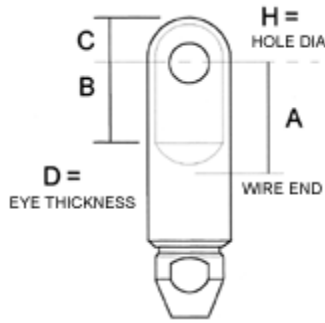

STA-LOK®

Supplied By;
American Rigging Supply, Inc.

STA-LOK EYE

Product details

Cat Ref	Wire inch	A	B	C	D	H
133-03	1/8	45/64	25/64	1/4	13/64	1/4
133-04	5/32	51/64	37/64	5/16	15/64	5/16
133-05	3/16	1 1/64	45/64	13/32	19/64	25/64
133-55	7/32	1 7/32	29/32	15/32	3/8	29/64
133-06	1/4	1 7/32	29/32	1/2	3/8	33/64
133-07	9/32	1 9/32	31/32	17/32	27/64	33/64
133-08-1/2	5/16	1 13/32	1 1/16	9/16	15/32	33/64
133-08-5/8	5/16	1 13/32	1 1/16	5/8	17/32	5/8
133-10	3/8	1 9/16	1 5/32	45/64	17/32	5/8
133-11	7/16	1 11/16	1 5/16	57/64	3/4	49/64
133-12	1/2	1 11/16	1 5/16	57/64	3/4	49/64
133-14	9/16	2 3/16	1 1/2	1	51/64	57/64
133-16	5/8	2 33/64	1 37/64	1 1/16	51/64	57/64
133-19	3/4	2 11/16	1 15/16	1 7/16	1 1/16	1 1/8
133-22	7/8	4 13/16	2 3/8	1 9/16	1 5/16	1 3/8
133-26	1	5 1/16	2 3/8	1 11/16	1 5/16	1 3/8